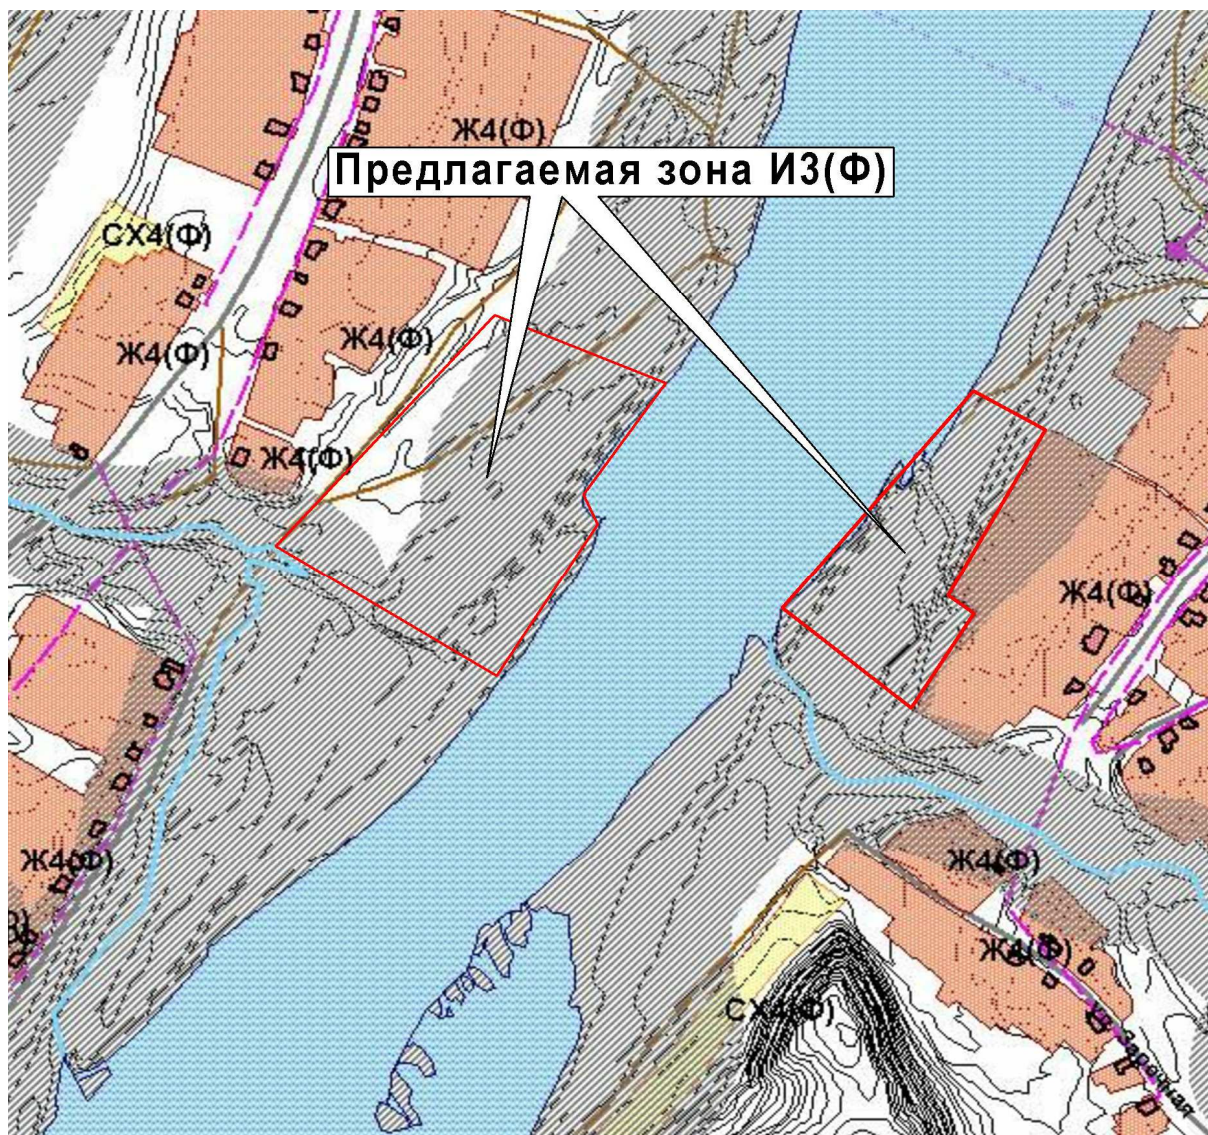

Приложение № \_\_\_\_ к решению Думы Совета сельского поселения "Кайдаловское"

№ \_\_\_\_\_ от \_\_\_\_\_ 20\_\_\_\_ г.

Глава сельского  
поселения "Кайдаловское"

М.П.

С.С.Кокоев