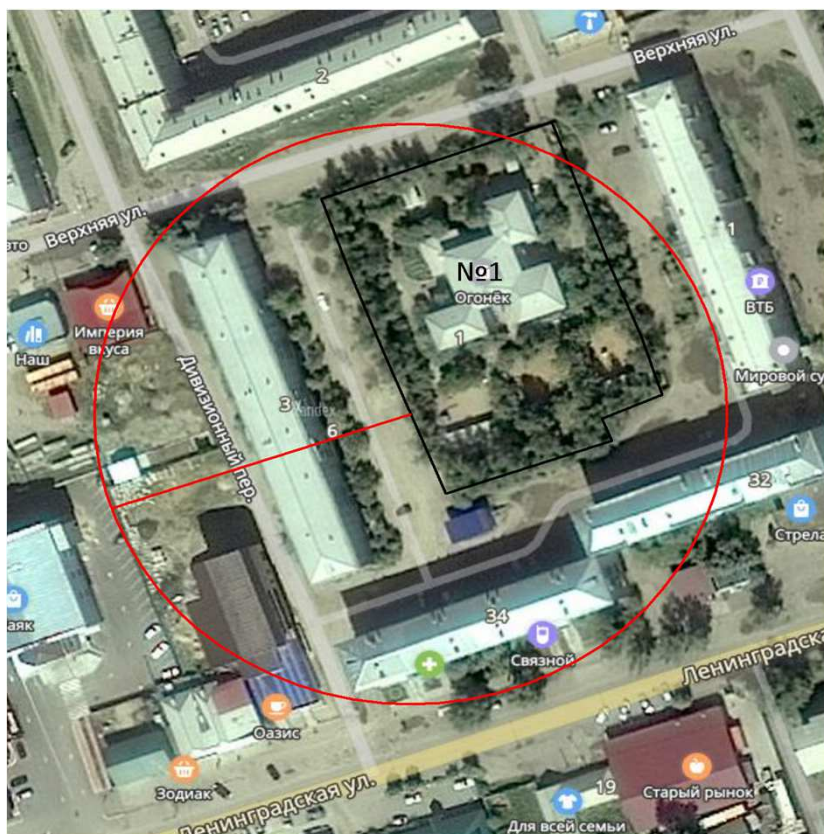

СХЕМА
границ прилегающих территорий
МДОУ «Огонёк», " "

Название объекта недвижимости

Забайкальский край, Карымский район
пгт. Карымское, ул. Верхняя,1

Адрес (местоположение)

Масштаб: 1: 2000