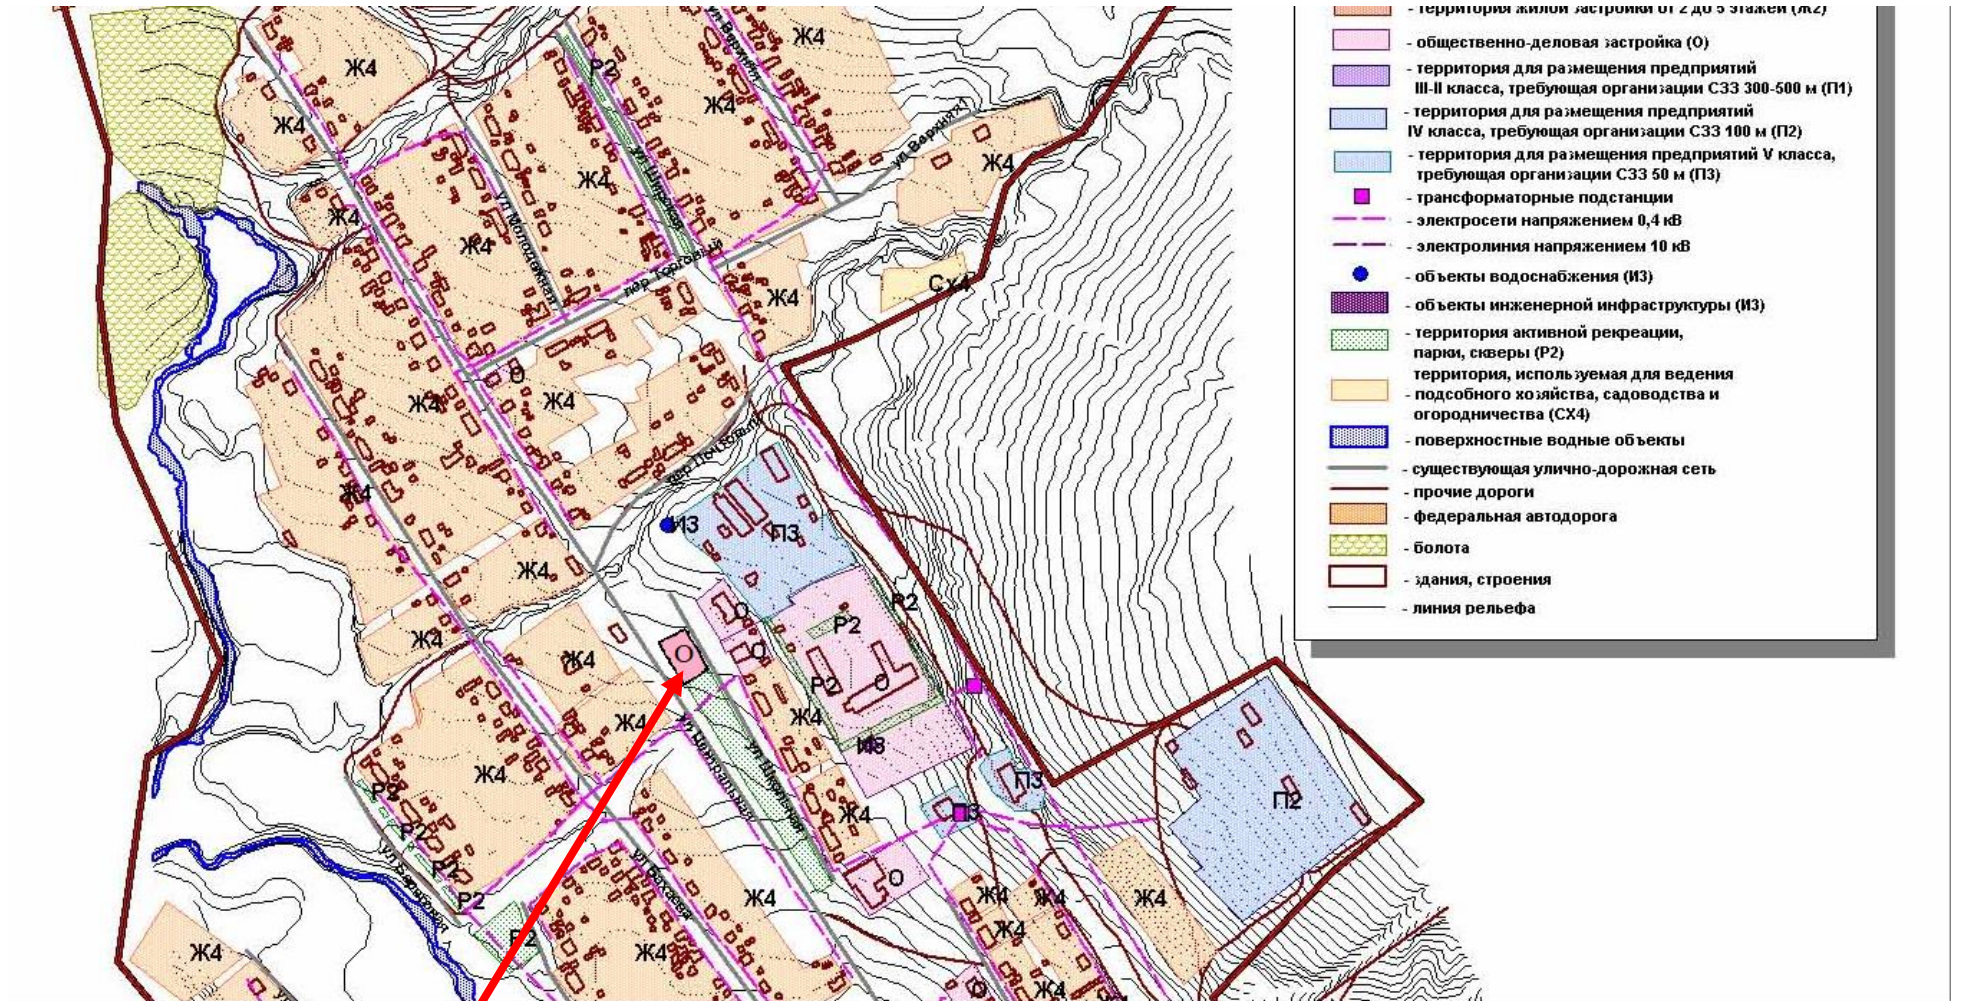

Фрагмент картографии Правил землепользования и застройки сельского поселения «Нарын-Талачинское» Карымского района Забайкальского края

Общественно-деловая зона (O) -